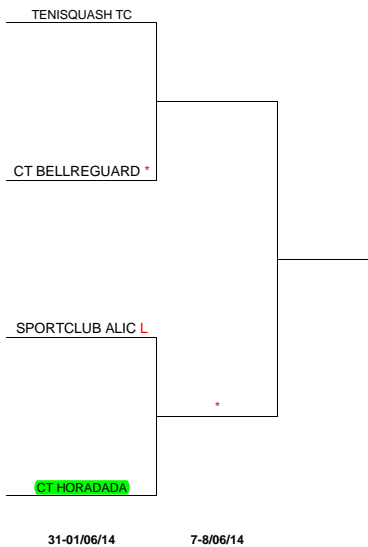

GRUPO C

TENISQUASH TC
CT SUECA
CT CANALS
C ILICITANO T

GRUPO D

CT HORADADA
CT ALACANT
CT CAM VILLENENSE
CT PETRER A

GRUPO A

10-11/05/14

CT BELLREGUARD - CT VILA REAL	4-0
CC MEDITERRANEO - CT MORVEDRE	4-0

17-18/05/14

17-18/05/14

CT JAVEA - CT LAS VEGAS	1-3
SPORTCLUB ALICANTE - CT ALZIRA	4-1

24-25/05/14

CT ALZIRA - CT LAS VEGAS	0-5
SPORTCLUB ALICANTE - CT JAVEA	3-1

GRUPO C

10-11/05/14

TENISQUASH TC - C ILICITANO T	3-1
CT SUECA - CT CANALS	3-1

17-18/05/14

CT CANALS - TENISQUASH TC	0-4
C ILICITANO T - CT SUECA	4-0

24-25/05/14

CT SUECA - TENISQUASH TC	1-3
C ILICITANO T - CT CANALS	4-0

GRUPO D

10-11/05/14

CT HORADADA - CT PETRER A	5-0
CT ALACANT - CT CAM VILLENENSE	3-1

17-18/05/14

CT CAM VILLENENSE - CT HORADADA	
CT ALACANT - CT PETRER A	4-1

24-25/05/14

CT ALACANT - CT HORADADA	1-3
CT PETRER A - CT CAM VILLENENSE	4-0

CUADRO DE ASCENSO

CUADRO DE DESCENSO

PUESTOS 2014