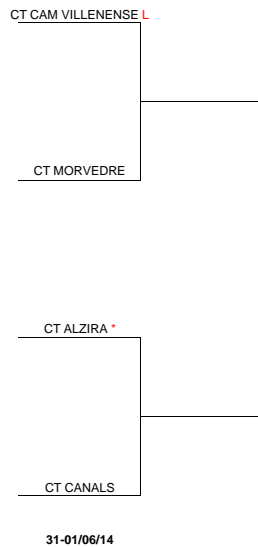

GRUPO C

TENISQUASH TC
CT SUECA
CT CANALS
C ILICITANO T

GRUPO D

CT HORADADA
CT ALACANT
CT CAM VILLENENSE
CT PETRER A

GRUPO A

10-11/05/14

CT BELLREGUARD - CT VILA REAL	4-0
CC MEDITERRANEO - CT MORVEDRE	4-0

17-18/05/14

17-18/05/14

CT CAM VILLENENSE - CT HORADADA	
CT ALACANT - CT PETRER A	4-1

24-25/05/14

CT ALACANT - CT HORADADA	1-3
CT PETRER A - CT CAM VILLENENSE	4-0

CUADRO DE ASCENSO

CUADRO DE DESCENSO

PUESTOS 2014